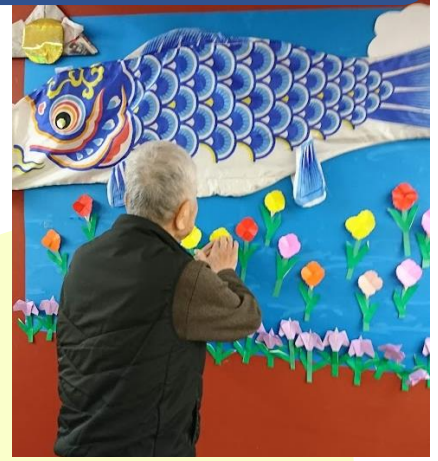

今後の日程は毎月のいずみ通信でご確認下さい。

デイサービスいずみ パンフレットが
パソコン、スマートフォンで
ご覧いただけるようになりました。
こちらからぜひご覧ください！

※読み込んだ後、右下の>を押してください

端午の節句では
菖蒲湯で邪気払い
爽やかな香りで
癒されました

壁面飾りやカレンダー作りも
お花が咲いて鮮やかです

兜の水引細工を
作りました
金色の鎌形（くわがた）が
ポイントです

この日のフラワー
アレンジメントは
母の日でカーネーション
皆さんの個性が光ります

お散歩が気持ちいい
季節です
デイサービスの周りの
お花もキレイでした

※撮影時のみマスクを外していただいている写真があります