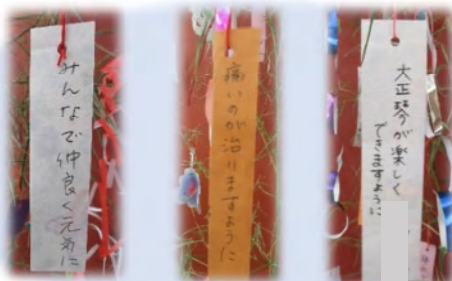

転倒予防、口腔機能向上のため、リズム体操等を毎日実施しています。

訪問理容・美容は予約制です。  
ご希望の方は、予約をお取りします。料金¥2.910-

手作りの吹き流しが  
彩ります

七夕飾りや七夕メニューで  
皆さんと楽しみました

それぞれの願いを込めて...

この一年を無病息災で  
過ごせるように  
そうめんとおそばを  
召し上がっていただきました

「美味しいよ〜」

冷たい麺類は  
大好評でした♪