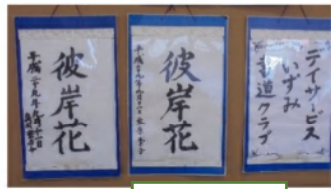

祝

敬

老

9月18日（月）の敬老の日から一週間、お祝イベントを行いました。
長生きの秘訣はなんですか？「いっぱい食べる事」「くよくよしないこと」
「感謝の心を忘れない事」皆様から学ぶことがたくさんあります。

くす玉を割って、
「健康祝してかんぱ〜い」

全員で集合写真
「はい、チーズ」

お祝い御膳

大正琴発表会

いつまでもお元気で

午後のプログラムで練習を積み重ねてきた「大正琴」と「コーラス」の発表会を行いました。緊張していた（？）ようですが、上手に演奏し、歌声も響き渡っていました。これが、お元気の秘訣ですね！

コーラス発表会

書道

ボランティア
お月見画・町田さん

フラワーアレンジメント

芸術の秋 作品いろいろ

陶芸

折り紙・トンボ

塗り絵

エコクラフト

押し花

麻雀・国士無双達成

今回で10枚目となる表彰状です。また記録更新を目指して頑張ってください。
おめでとうございます。

ボランティアさん紹介

朝のお茶の時間にピアノの生演奏をさせていただきます。童謡からクラシックまでさまざまです。
ピアノの音色に癒され、心温まるひと時です。