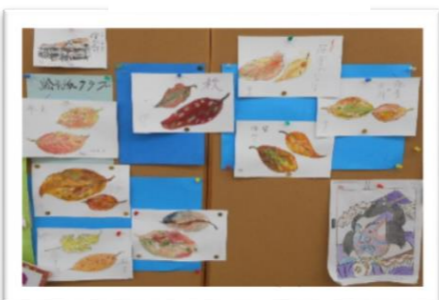

俳句

塗り絵、貼り絵

書道クラブ

12月のプログラム

日	月	火	水	木	金	土
				1	2	3
				避難訓練 ゲーム 手工芸 麻雀	ゲーム 陶芸 麻雀	ベリーダンス 麻雀
4	5	6	7	8	9	10
	ゲーム 陶芸 麻雀	ゲーム 大正琴 スイートポテト作り 麻雀	ゲーム 絵手紙 麻雀	ゲーム 陶芸 麻雀	ゲーム 書道 麻雀	「歌の花束 コンサート」 陶芸 麻雀
11	12	13	14	15	16	17
	音楽クラブ 書道 麻雀	ゲーム 大正琴 折り紙 麻雀	「ンステイン ダンストン コンサート」 陶芸 麻雀	ゲーム コーラス 麻雀	「おもちゃ箱 コンサート」 麻雀	ハーモニー 麻雀
18	19	20	21	22	23	24
	ゲーム フラワー アレンジメント 麻雀	ゲーム 大正琴 陶芸 麻雀	ゲーム 押し花 麻雀	民謡 エコクラフト 麻雀	職員 コンサート 麻雀	ゴスペル コンサート 麻雀
25	26	27	28	29	30	31
	麻雀	年忘れ体育祭 麻雀	麻雀	映画祭 麻雀	映画祭 麻雀	年末 お休み